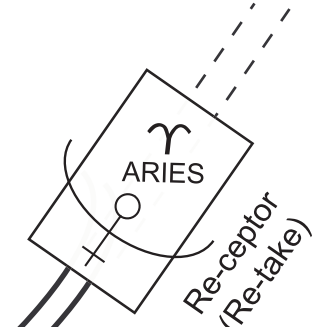

Root (800)

שרש

Below (848)

מתחת

Waters (90)

מים

Wisdom שכל

Dwell שכן

Shekina שכינה

DAM

WALL

3rd chakra  
Re-lease  
Kali

Group  
Core Belief

Serpent Filter

2nd chakra  
Trickster

Sacred  
Pool

Serpent  
נחש

Copper (758)  
[נחש]

ש-ח  
Shin - Chet  
Vibrational  
Flow Pattern

נחשון

Daring Person,  
Bold Pioneer

נחשול

Surge  
Billow, Wave  
Breaker, Torrent

The Classic Mythical  
Hero's Journey  
(Joseph Campbell)